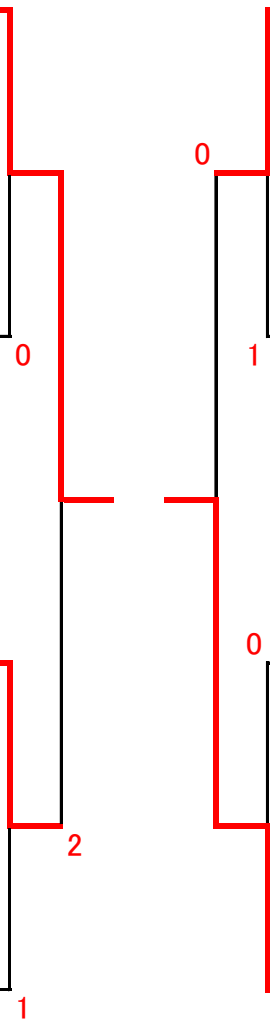

男子

Aブロック		余目	遊佐	新庄	勝点	順位
1	坂本 悠真		③	③	2	1
2	山本 伊織	0		0	0	3
3	今井 愛斗	0	③		1	2

Bブロック		山形一	長井北	中山	勝点	順位
4	渡邊 秀哉		③	③	2	1
5	沼澤 龍暉	1		1	0	3
6	多田 太月	0	③		1	2

Cブロック		陵東	日新	酒田三	勝点	順位
7	角田 虎太郎		0	③	1	2
8	二戸 来夢	③		③	2	1
9	星野 佑太	2	0		0	3

Dブロック		山辺	鶴岡四	山形二	勝点	順位
10	小椋 眞尋		③	③	2	1
11	高山 颯太	2		③	1	2
12	丹野 耀友	0	0		0	3

Eブロック		陵東	長井北	遊佐	勝点	順位
13	鈴木 心翔		③	③	2	1
14	小松 悠斗	0		③	1	2
15	高橋 隼人	1	1		0	3

Fブロック		山辺	酒田三	山形二	勝点	順位
16	多田 滉基		③	③	2	1
17	五十嵐 滯	0		2	0	3
18	佐藤 優守	0	③		1	2

Gブロック		山形一	中山	新庄	勝点	順位
19	遠藤 悠輝		③	③	2	1
20	今井 春輝	2		③	1	2
21	早坂 康輔	2	1		0	3

Hブロック		余目	酒田三	陵東	勝点	順位
22	佐々木 陽羽		③	③	2	1
23	佐藤 凪	0		1	0	3
24	白田 怜士	1	③		1	2